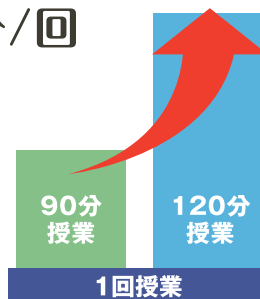

今の塾から乗り換えを
検討している方に

お薦め!!

プラン2 得盛30

「得盛30」を申し込む
と、最初の2ヶ月分は1回
につき30分長く、じっくり
授業を受けられます。

例えば..90分/回の授業料
金で120分/回
授業が受け
られる。

※6回/月以上での
ご契約に限ります。

プラン3 お回得プラス4

「お回得プラス4」を
申し込むと、
春のリカバリ4回分の
授業をプレゼント